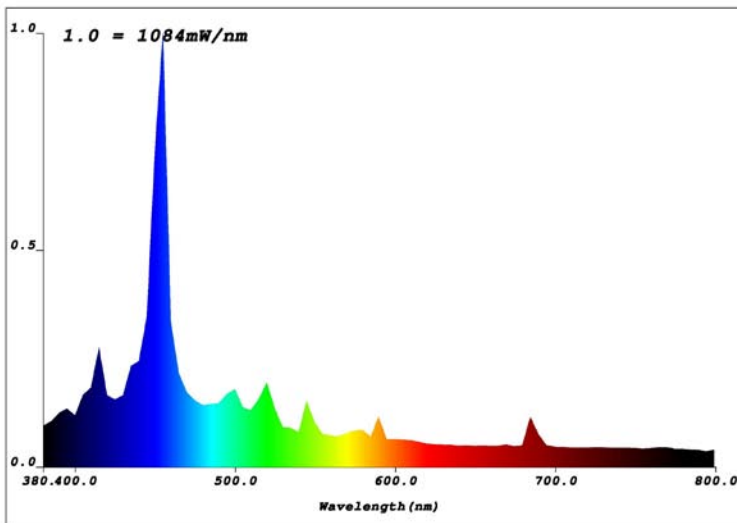

250w 10K

250w 14K

250w 20K