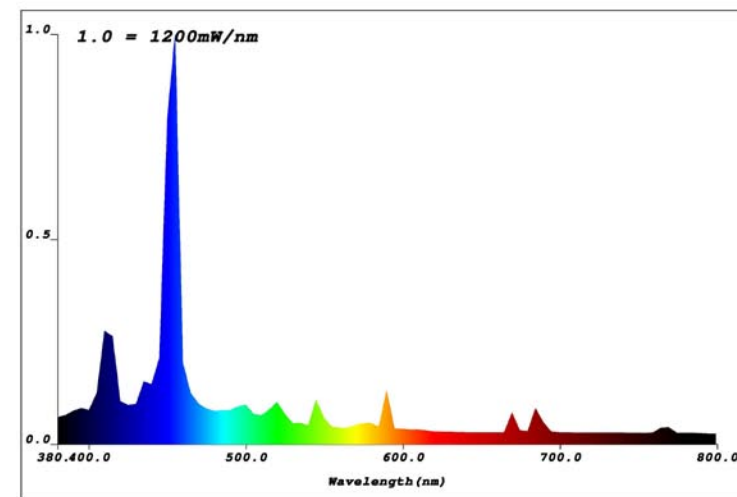

250w 10K

250w 14K

250w 20K